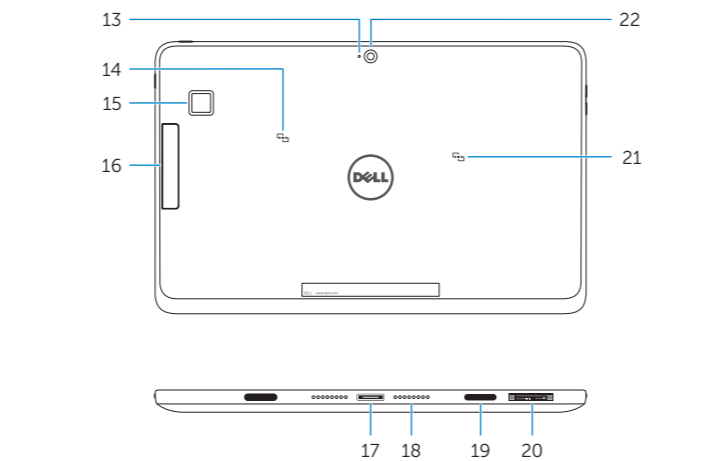

Features

Funcionalidades | Özellikler | תכונות

1. Power button
2. Power and battery-charge status light
3. Camera-status light
4. Microphone
5. Front camera
6. Microphone
7. Headset port
8. Volume-control buttons (2)
9. Microphone
10. Micro-HDMI port
11. USB 3.0 port
12. USB 3.0 and power-adaptor port (USB-C)
13. Microphone
14. NFC-sensor area (Latitude 5175 only)

1. Botão de alimentação
2. Luz de energia e do estado da bateria
3. Luz de estado da câmara
4. Microfone direito
5. Câmara frontal
6. Microfone esquerdo
7. Porta de auscultadores
8. Botões de controlo do volume (2)
9. Microfone
10. Entrada micro-HDMI
11. Porta USB 3.0
12. Porta USB 3.0 e de adaptador de alimentação (USB-C)
13. Microfone
14. Área do sensor NFC (apenas para o Latitude 5175)

15. Fingerprint reader (Latitude 5179 only)
16. Smart-card reader (Latitude 5179 only)
17. Docking connector
18. Docking pins (2)
19. Docking slots (2)
20. Service Tag label
21. NFC-sensor area (Latitude 5179 only)
22. Rear camera
23. Security-cable slot
24. Micro-SIM card slot
25. MicroSD-card slot
26. Windows button

15. Leitor de impressão digital (apenas no Latitude 5179)
16. Leitor de cartões inteligentes (apenas no Latitude 5179)
17. Conector de ancoragem
18. Pinos de ancoragem (2)
19. Ranhuras de ancoragem (2)
20. Etiqueta de serviço
21. Área do sensor NFC (apenas para o Latitude 5179)
22. Câmara posterior
23. Ranhura do cabo de segurança
24. Ranhura para cartões micro SIM
25. Ranhura para cartões micro SD
26. Botão do Windows

1. Güç düğmesi
2. Güç ve pil şarj durumu ışığı
3. Kamera durumu ışığı
4. Sağ mikrofon
5. Ön kamera
6. Sol mikrofon
7. Mikrofonlu kulaklık bağlantı noktası
8. Ses denetimi düğmeleri (2)
9. Mikrofon
10. Micro-HDMI bağlantı noktası
11. USB 3.0 bağlantı noktası
12. USB 3.0 ve güç adaptörü bağlantı noktası (USB-C)
13. Mikrofon
14. NFC-sensör alanı (Sadece Latitude 5175)

1. Botão de energia
2. Luz de energia e do estado da bateria
3. Luz de estado da câmara
4. Microfone direito
5. Câmara frontal
6. Microfone esquerdo
7. Porta de auscultadores
8. Botões de controlo do volume (2)
9. Microfone
10. Entrada micro-HDMI
11. Porta USB 3.0
12. Porta USB 3.0 e de adaptador de alimentação (USB-C)
13. Microfone
14. Área do sensor NFC (apenas para o Latitude 5175)

15. Parmak izi okuyucu (sadece Latitude 5179)
16. Akıllı kart okuyucu (sadece Latitude 5179)
17. Takma birimi konnektörü
18. Bağlantı pimleri (2)
19. Bağlantı yuvaları (2)
20. Servis Etiket
21. NFC-sensör alanı (Sadece Latitude 5179)
22. Arka kamera
23. Güvenlik kablosu yuvası
24. Micro-SIM kart yuvası
25. MicroSD-card yuvası
26. Windows tuşu

15. Leitor de impressão digital (apenas no Latitude 5179)
16. Leitor de cartões inteligentes (apenas no Latitude 5179)
17. Conector de ancoragem
18. Pinos de ancoragem (2)
19. Ranhuras de ancoragem (2)
20. Etiqueta de serviço
21. Área do sensor NFC (apenas para o Latitude 5179)
22. Câmara posterior
23. Ranhura do cabo de segurança
24. Ranhura para cartões micro SIM
25. Ranhura para cartões micro SD
26. Botão do Windows