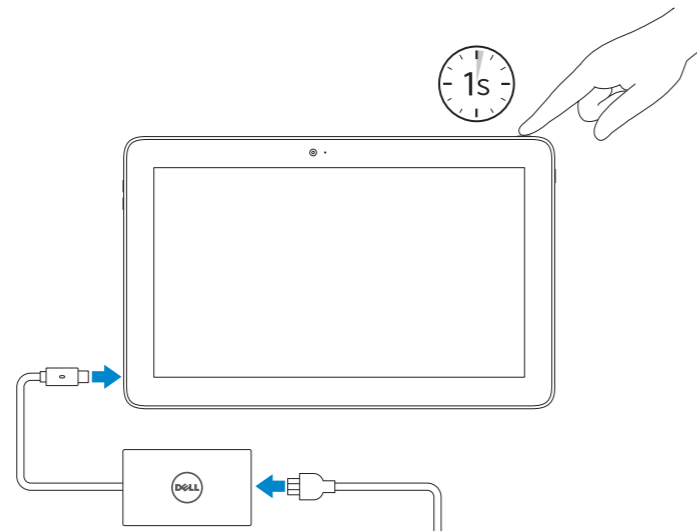

### 1 Connect the power cable and press the power button for 1 second

Ligar o cabo de alimentação e premir o botão Ligar durante 1 segundo  
Güç kablusunu takın ve 1 saniye boyunca güç düğmesine basın  
חבר את כבל החשמל ולחץ על לחצן ההפעלה במשך שנייה אחת