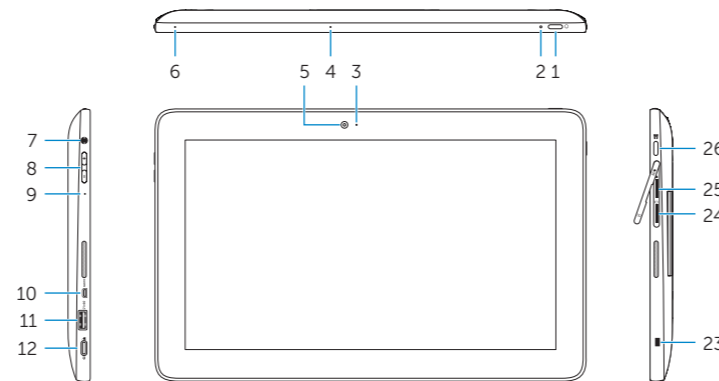

Features

Funcionalidades | Özellikler | תכונות

1. Power button
2. Power and battery-charge status light
3. Camera-status light
4. Microphone
5. Front camera
6. Microphone
7. Headset port
8. Volume-control buttons (2)
9. Microphone
10. Micro-HDMI port
11. USB 3.0 port
12. USB 3.0 and power-adaptor port (USB-C)
13. Microphone
14. NFC-sensor area (Latitude 5175 only)

1. Botão de alimentação
2. Luz de energia e do estado da bateria
3. Luz de estado da câmara
4. Microfone direito
5. Câmara frontal
6. Microfone esquerdo
7. Porta de auscultadores
8. Botões de controlo do volume (2)
9. Microfone
10. Entrada micro-HDMI
11. Porta USB 3.0
12. Porta USB 3.0 e de adaptador de alimentação (USB-C)
13. Microfone
14. Área do sensor NFC (apenas para o Latitude 5175)

15. Fingerprint reader (Latitude 5179 only)
16. Smart-card reader (Latitude 5179 only)
17. Docking connector
18. Docking pins (2)
19. Docking slots (2)
20. Service Tag label
21. NFC-sensor area (Latitude 5179 only)
22. Rear camera
23. Security-cable slot
24. Micro-SIM card slot
25. MicroSD-card slot
26. Windows button

15. Leitor de impressão digital (apenas no Latitude 5179)
16. Leitor de cartões inteligentes (apenas no Latitude 5179)
17. Conector de ancoragem
18. Pinos de ancoragem (2)
19. Ranhuras de ancoragem (2)
20. Etiqueta de serviço
21. Área do sensor NFC (apenas para o Latitude 5179)
22. Câmara posterior
23. Ranhura do cabo de segurança
24. Ranhura para cartões micro SIM
25. Ranhura para cartões micro SD
26. Botão do Windows

1. Güç düğmesi
2. Güç ve pil şarj durumu ışığı
3. Kamera durumu ışığı
4. Sağ mikrofon
5. Ön kamera
6. Sol mikrofon
7. Mikrofonlu kulaklık bağlantı noktası
8. Ses denetimi düğmeleri (2)
9. Mikrofon
10. Micro-HDMI bağlantı noktası
11. USB 3.0 bağlantı noktası
12. USB 3.0 ve güç adaptörü bağlantı noktası (USB-C)
13. Mikrofon
14. NFC-sensör alanı (Sadece Latitude 5175)

1. Botão de energia
2. Luz de energia e do estado da bateria
3. Luz de estado da câmara
4. Microfone direito
5. Câmara frontal
6. Microfone esquerdo
7. Porta de auscultadores
8. Botões de controlo do volume (2)
9. Microfone
10. Entrada micro-HDMI
11. Porta USB 3.0
12. Porta USB 3.0 e de adaptador de alimentação (USB-C)
13. Microfone
14. Área do sensor NFC (apenas para o Latitude 5175)

15. Parmak izi okuyucu (sadece Latitude 5179)
16. Akıllı kart okuyucu (sadece Latitude 5179)
17. Takma birimi konnektörü
18. Bağlantı pimleri (2)
19. Bağlantı yuvaları (2)
20. Servis Etiket
21. NFC-sensör alanı (Sadece Latitude 5179)
22. Arka kamera
23. Güvenlik kablosu yuvası
24. Micro-SIM kart yuvası
25. MicroSD-card yuvası
26. Windows tuşu

15. Leitor de impressão digital (apenas no Latitude 5179)
16. Leitor de cartões inteligentes (apenas no Latitude 5179)
17. Conector de ancoragem
18. Pinos de ancoragem (2)
19. Ranhuras de ancoragem (2)
20. Etiqueta de serviço
21. Área do sensor NFC (apenas para o Latitude 5179)
22. Câmara posterior
23. Ranhura do cabo de segurança
24. Ranhura para cartões micro SIM
25. Ranhura para cartões micro SD
26. Botão do Windows