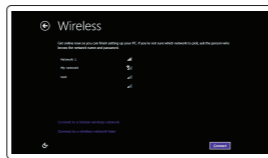

Connect to your network

Estabelecer ligação à rede
Ağınıza bağlanın
התחבר לרשת

NOTE: If you are connecting to a secured wireless network, enter the password for the wireless network access when prompted.

NOTA: Se estiver a estabelecer ligação a uma rede sem fios protegida, quando for solicitado, introduza a palavra-passe de acesso à rede sem fios.

NOT: Güvenli bir kablosuz ağa bağlıyorsanız, sorulduğunda kablosuz ağ erişimi parolasını girin.

הערה: אם אתה מתחבר לרשת אלחוטית מאובטחת, הזן את סיסמת הגישה אל הרשת האלחוטית כאשר תתבקש לעשות זאת.